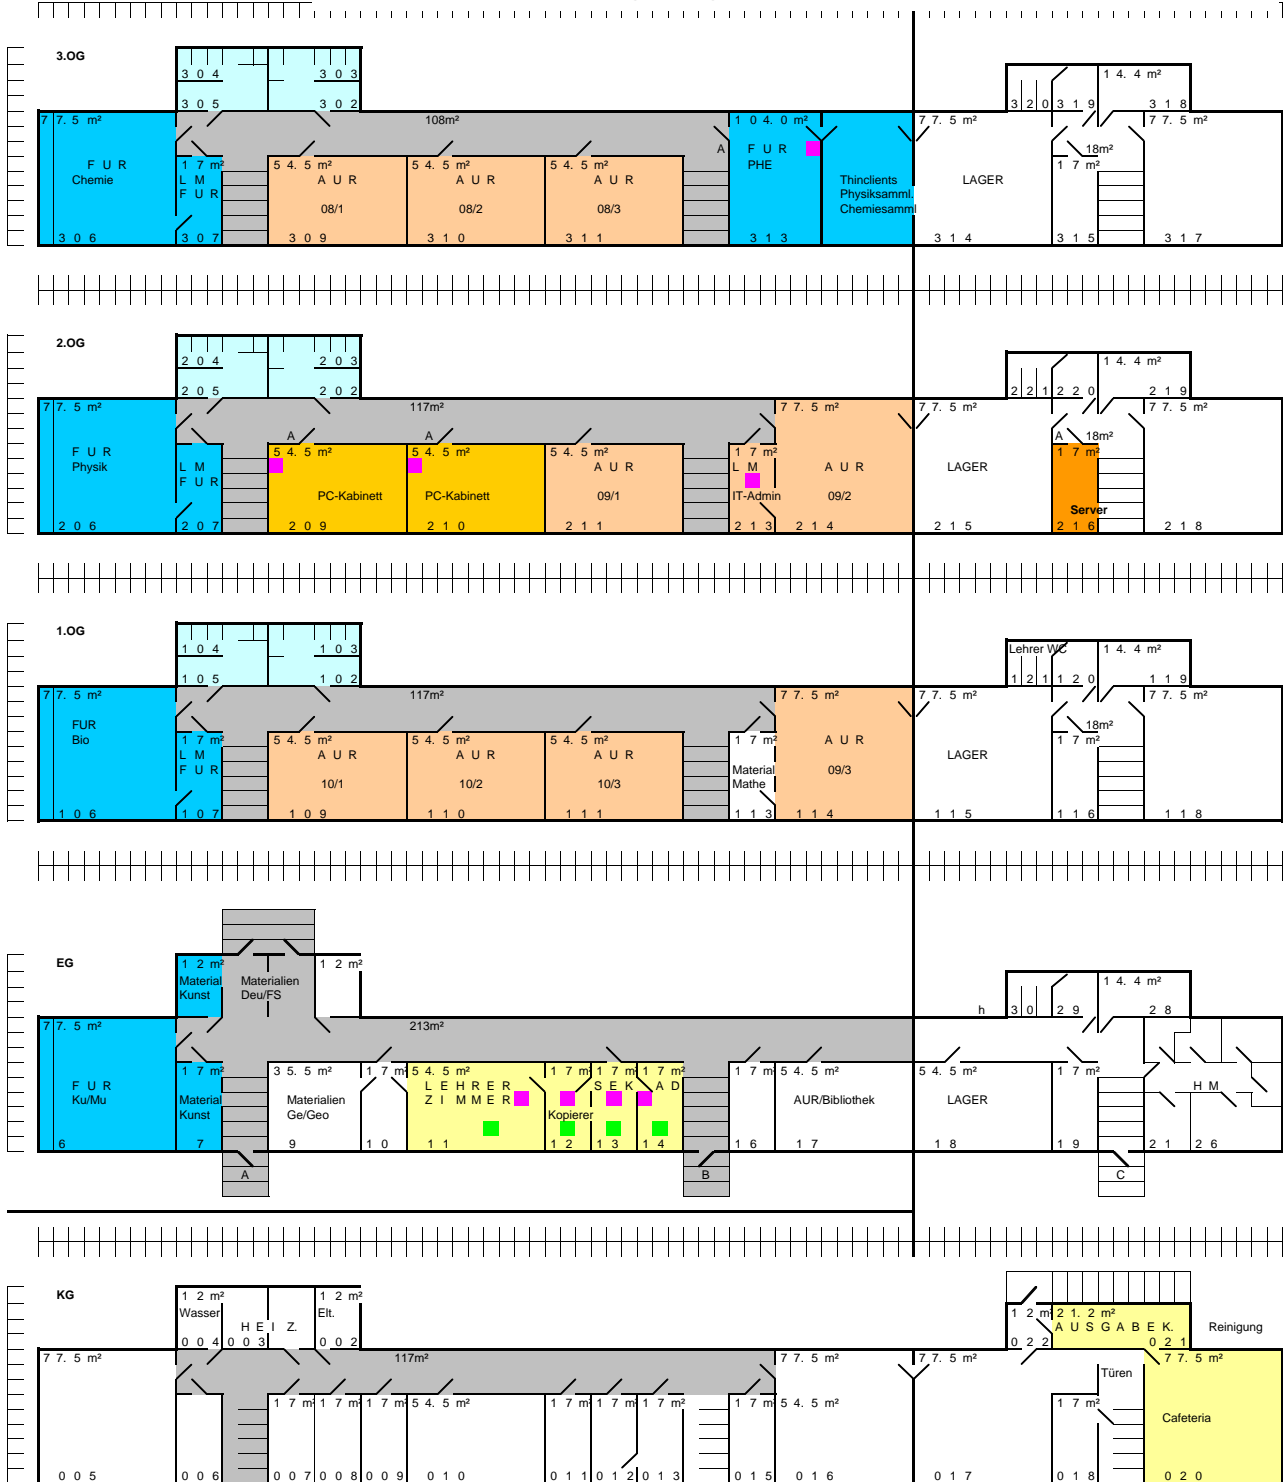

Raster ca. 1m

Auslagerung WOG Haus Schönefeld

■ Telefon
■ Internet